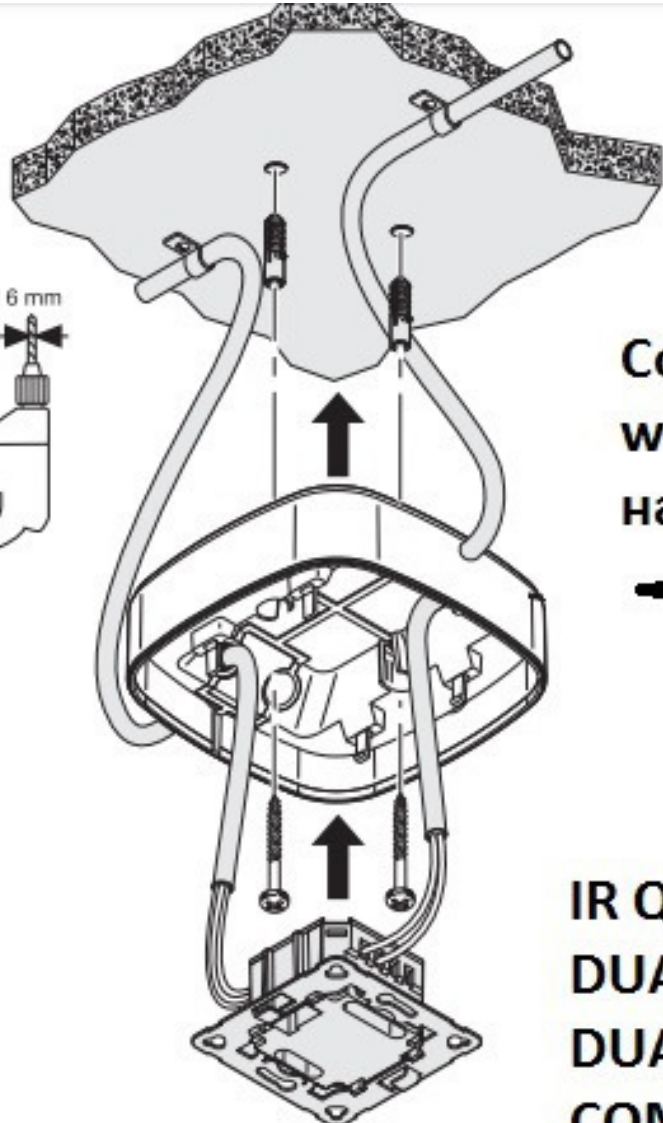

Схема установки.

**Control PRO AP Box IP 54 000363
white / адаптер потолочный
накладной Steinel**

**для серии датчиков:
IR Quattro, IR Quattro HD, HF 360,
DUAL HF, US 360, DUALTech US,
DUAL US, Single US с интерфейсом
COM1, COM2, DIM, DALI**

**Control PRO AP Box IP 54
Размеры 120x120x32 мм**