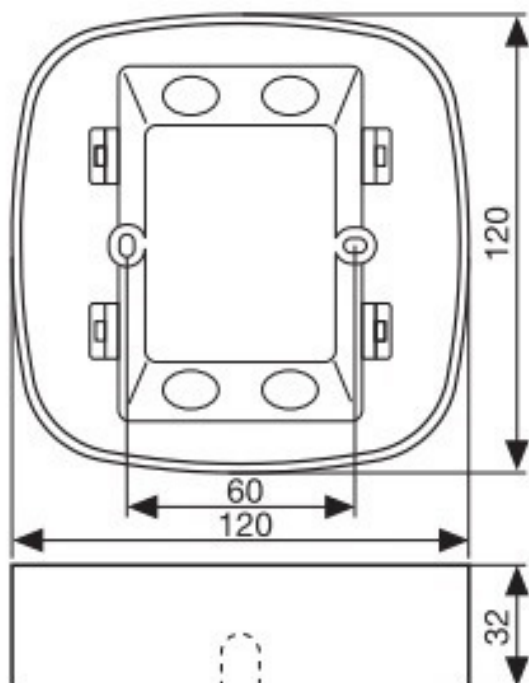

Схема установки.

**Control PRO AP Box IP 54 000363
white / адаптер потолочный
накладной Steinel**

**для серии датчиков:
IR Quattro, IR Quattro HD, HF 360,
DUAL HF, US 360, DUALTech US,
DUAL US, Single US с интерфейсом
COM1, COM2, DIM, DALI**

**Control PRO AP Box IP 54
Размеры 120x120x32 мм**