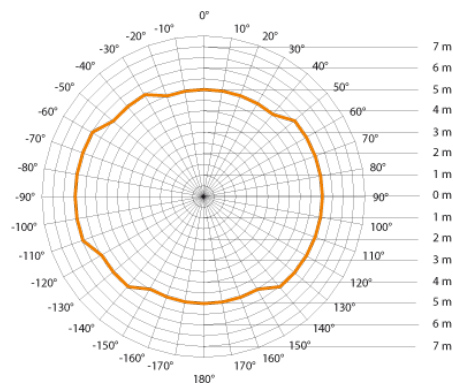

Характеристики

Артикул:	057480
Цвет	белый
Функции	Важно! Управление сенсором через сторонний контроллер, по протоколу DALI-2!!! С помощью шины DALI сенсор подключается к прибору управления. Сенсор использует кабель DALI для коммуникации и для подачи питания. Адресный мультисенсор DALI. Контроль помещений внутри зданий, независимо от температуры. Идеален для лестниц, лифтовых холлов, санузлов, душевых, офисов, переговорных, помещений приёма пищи, небольших коридоров, прихожих, подсобных помещений.
Класс защиты	II
Номинальное напряжение, В	по шине DALI / 10 - 22,5 V DC (DALI не является SELV - используйте инструкции по работе с низким напряжением)
Тип сенсора	высокочастотный
Возможности регулировки, ограничение дистанции срабатывания	механическая регулировка дальности действия с точностью до метра с помощью поворотного регулятора на датчике
Дальность действия	макс. Ø 12 м.
Комплектующие, дополнительно	заслонки (в комплекте) / накладная монтажная коробка Control PRO AP Box IP 54, арт.000363 (приобретается отдельно)
Размеры (В x Ш x Г)	Ø 120 x 120 x 56 мм
Рекомендуемая высота установки	2-5 м
Сенсорика	5,8 Ггц высокой частоты; мощность сигнала:
Температурный диапазон	от -25° до + 55°