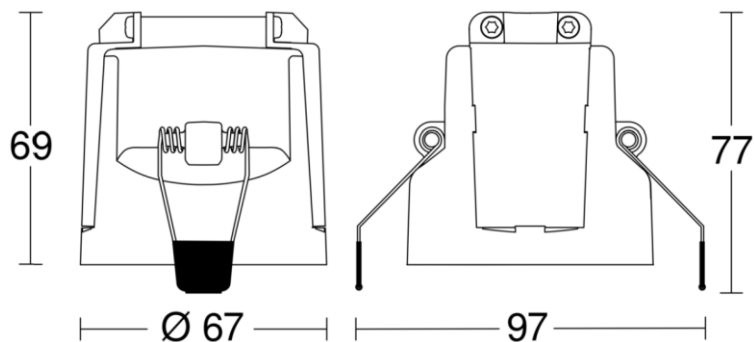

DE – встраиваемый монтаж на зажимах

	 <p>Recessed</p>	<ul style="list-style-type: none">— проводка под потолком— специально предназначенная для подвесных потолков— обеспечивает быструю и легкую установку— идеально подходит для потолочных вырезов диаметром 68 мм
		

Recessed ceiling adapter / Встраиваемый ПОТОЛОЧНЫЙ

EAN: 079543

Встраиваемый потолочный адаптер доступен в качестве аксессуара для дооснащения существующих встраиваемых датчиков движения серий 3000, и датчиков присутствия серий Control PRO и Control PRO II, True Presence, Hallway.