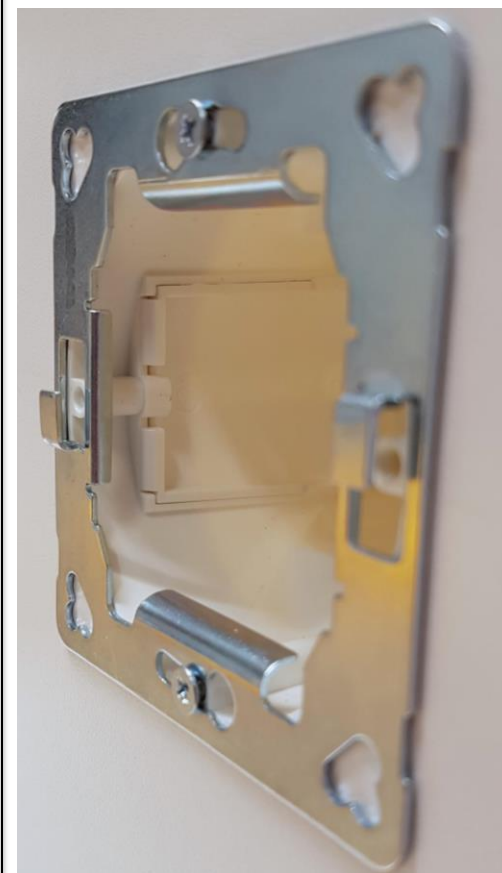

DE – встраиваемый монтаж на зажимах

	 <p>Recessed</p>	<ul style="list-style-type: none">— проводка под потолком— специально предназначенная для подвесных потолков— обеспечивает быструю и легкую установку— идеально подходит для потолочных вырезов диаметром 68 мм
		

Recessed ceiling adapter / Встраиваемый ПОТОЛОЧНЫЙ

EAN: 079543

Встраиваемый потолочный адаптер доступен в качестве аксессуара для дооснащения существующих встраиваемых датчиков движения серий 3000, и датчиков присутствия серий Control PRO и Control PRO II, True Presence, Hallway.

Установка – быстро и легко!

адаптер

3000-series motion sensors	IS 3360, round, square
	IS 345, round, square
	IR MD-8 / IR MD-24
	IR PD-8 / IR PD-24
Control PRO presence detector	IR Quattro
	IR Quattro HD
	Dual HF
	HF 360
	Dual US
	US 360
	Dual Tech
Control PRO presence detector	IR Quattro HD-2
	HF 360-2
	True Presence
	Hallway