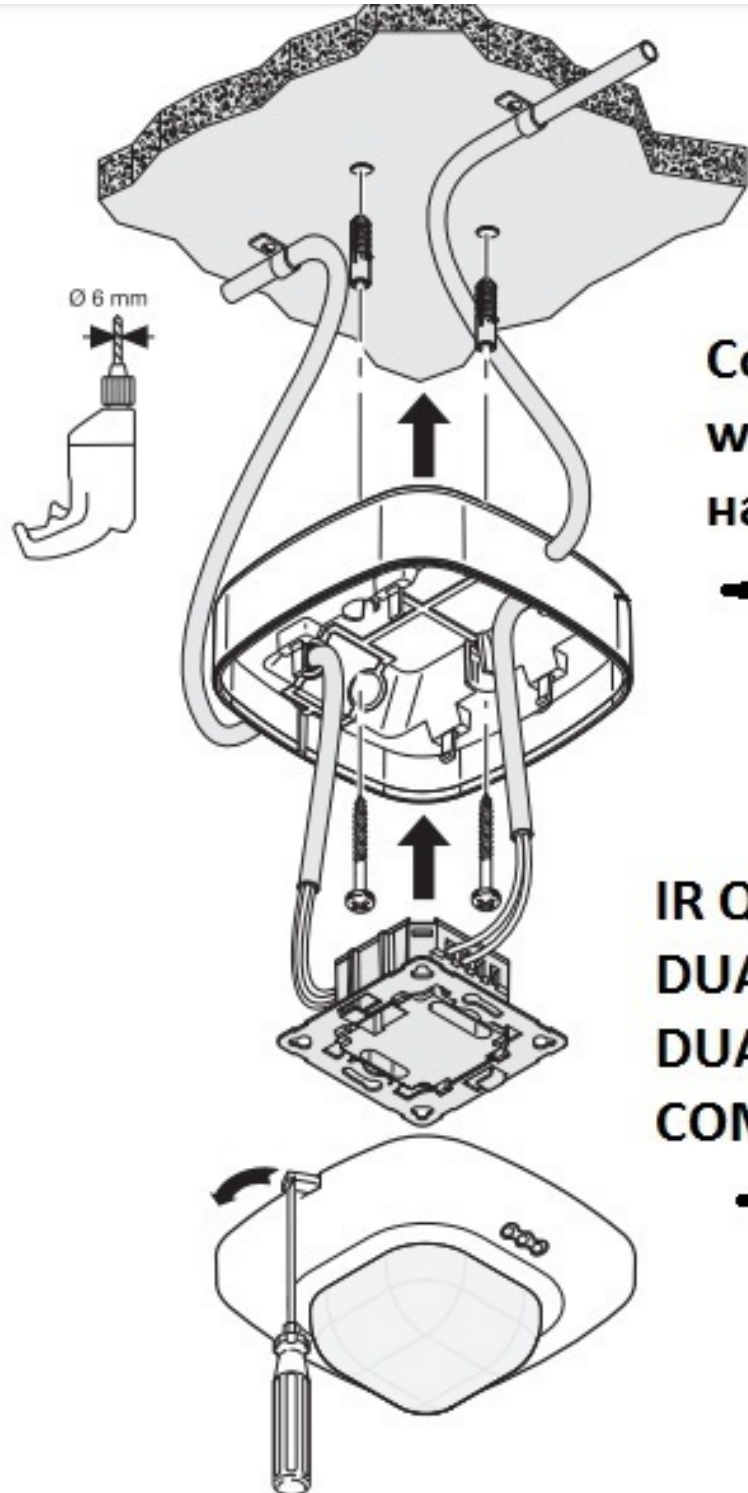

## Схема установки.

**Control PRO AP Box IP 54 082031  
white / адаптер потолочный  
накладной Steinel**

**для серии датчиков:  
IR Quattro, IR Quattro HD, HF 360,  
DUAL HF, US 360, DUALTech US,  
DUAL US, Single US с интерфейсом  
COM1, COM2, DIM, DALI**

**Control PRO AP Box IP 54  
Размеры 120x120x36 мм**