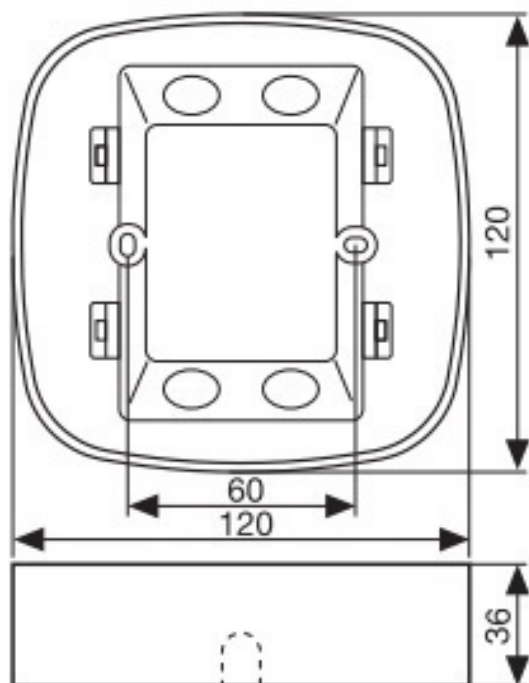

## Схема установки.

**Control PRO AP Box IP 54 082031  
white / адаптер потолочный  
накладной Steinel**

**для серии датчиков:  
IR Quattro, IR Quattro HD, HF 360,  
DUAL HF, US 360, DUALTech US,  
DUAL US, Single US с интерфейсом  
COM1, COM2, DIM, DALI**

**Control PRO AP Box IP 54  
Размеры 120x120x36 мм**